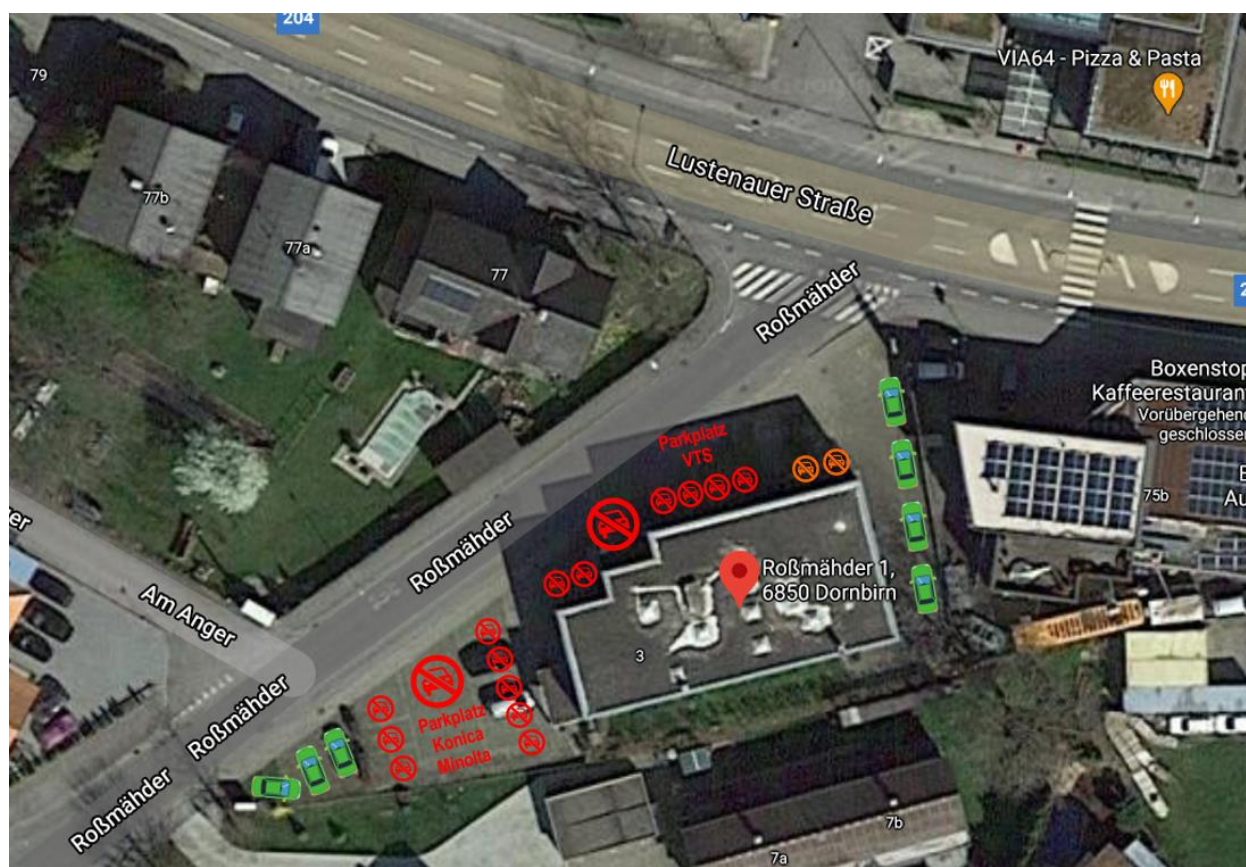

## PARKPLÄTZE

Dem Lernlabor stehen 7 eigene Parkplätze für unsere Teilnehmer\*innen zur Verfügung. Diese sind entsprechend ausgeschildert.

Bitte die Parkplätze unserer Nachbarn **VTS und Konica Minolta frei halten!**

Wir empfehlen, sich schon vor Kursantritt um eventuell frei nutzbare Parkplätze in der näheren Umgebung umzuschauen.

Alternativ empfehlen wir Ihnen stressfrei mit öffentlichen Verkehrsmitteln anzureisen.

### BUSHALTESTELLEN:

- Roßmähder (direkt vorm Haus), Linie 8
- Kaufmännern (gegenüber Bürgle Garage) Linien 8, 50, 52
- Heinzenbeer (nach Burger King), Linien 1, 5, 10
- Messepark, Linien 1, 5, 8, 10
- Messekreuzung (KIKA), Linien 50, 52

### BAHNHOF:

- Der Bahnhof Schoren ist rd.10 Gehminuten entfernt.

ROUTENPLANER <https://anachb.vor.at/>

BUSPLAN 2021: [https://stadtbus.dornbirn.at/fileadmin-client/stadtbus/Fahrplan\\_2021/Liniennetz\\_Stadtbus2021.pdf](https://stadtbus.dornbirn.at/fileadmin-client/stadtbus/Fahrplan_2021/Liniennetz_Stadtbus2021.pdf)